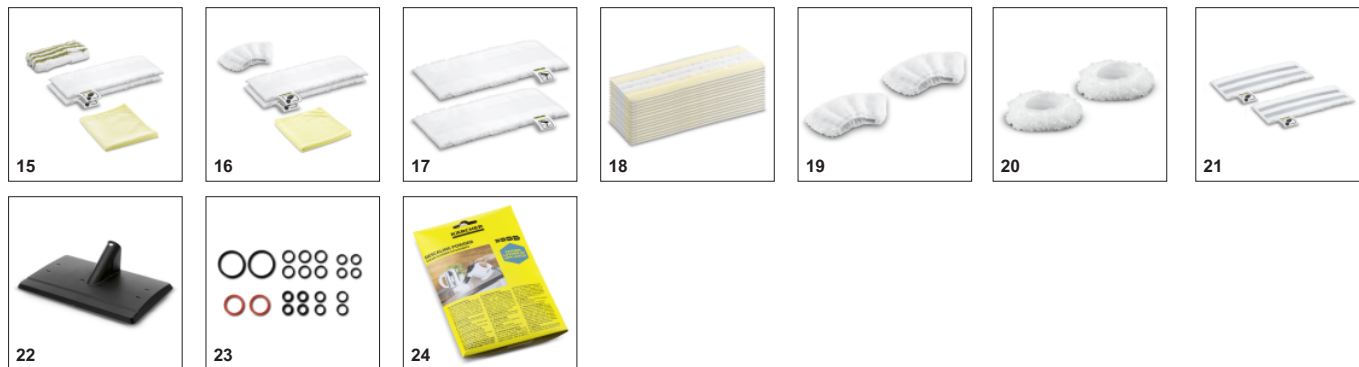

ПРИНАДЛЕЖНОСТИ SC 2 DELUXE EASYFIX PREMIUM

1.513-253.0

	№ для заказа	Описание		
ПАРООЧИСТИТЕЛЬ / ПАРОПЫЛЕСОС / ГЛАДИЛЬНАЯ СИСТЕМА				
Комплекты текстильных салфеток				
Комплект микроволоконных салфеток для ванной	15	2.863-266.0	Набор микроволоконных салфеток для оптимальной уборки в ванной: 2 салфетки для пола к насадке для пола EasyFix, 1 абразивная обтяжка для ручной насадки и 1 салфетка для полировки.	☐
Комплект микроволоконных салфеток для кухни	16	2.863-265.0	Набор микроволоконных салфеток для оптимальной уборки на кухне: 2 салфетки для пола к насадке для пола EasyFix, 1 обтяжка для ручной насадки и 1 салфетка для чистки нержавеющей стали.	☐
Комплект микроволоконных салфеток к насадке для пола EasyFix Mini(2шт.)	17	2.863-296.0	Высококачественные микроволоконные салфетки к насадке для пола EasyFix Mini: Салфетку можно заменить без контакта с грязью. Благодаря удобной застежке-липучке, салфетки удобно снимать и надевать на насадку для пола EasyFix Mini.	☐
Одноразовые салфетки SC EasyFix	18	2.863-299.0	1 5 - салфеток однократного применения к насадке для пола EasyFix, обеспечивающие быструю и гигиеничную очистку твердых напольных покрытий. Легко фиксируются на насадке при помощи крепления-липучки.	☐
Комплект микроволоконных обтяжек для ручной насадки	19	2.863-270.0	2 обтяжки из высококачественного микроволокна для ручной насадки, обеспечивающие улучшенные отделение и поглощение жировых и прочих загрязнений.	☐
Комплект микроволоконных обтяжек для большой круглой щетки	20	2.863-243.0	2 обтяжки из микрофибры для большой круглой щетки. Высокое качество микрофибры для лучшего удаления загрязнений и блестящих результатов с помощью круглой щетки.	☐
Комплект абразивных салфеток к насадке для пола EasyFix	21	2.863-309.0	Абразивные салфетки для пола EasyFix удаляют даже стойкие пятна с каменных полов, нечувствительных к механическому воздействию. Застежка-липучка позволяет легко прикреплять салфетку к насадке и снимать ее без контакта с грязью.	☐
Другое				
Насадка для удаления обоев	22	2.863-062.0	Для легкого отделения обоев и остатков клея паром.	☐
Комплект запасных колец круглого сечения	23	2.884-312.0	для замены колец круглого сечения в различных принадлежностях к пароочистителям (в предохранительном затворе, точечном сопле, удлинителе, паровом шланге и разъеме угога).	☐
АНТИНАКИПИН				
RM 511 6x17g Descaling powder EU	24	6.296-193.0	Эффективно удаляет накипь, образующуюся в пароочистителях и других бытовых электроприборах (чайниках, кофеварках и т. д.), обеспечивая продление срока их службы и уменьшение расхода электроэнергии.	☐

■ Входит в комплект поставки   ☐ Доступные аксессуары.   ☐ Чистящее средство.